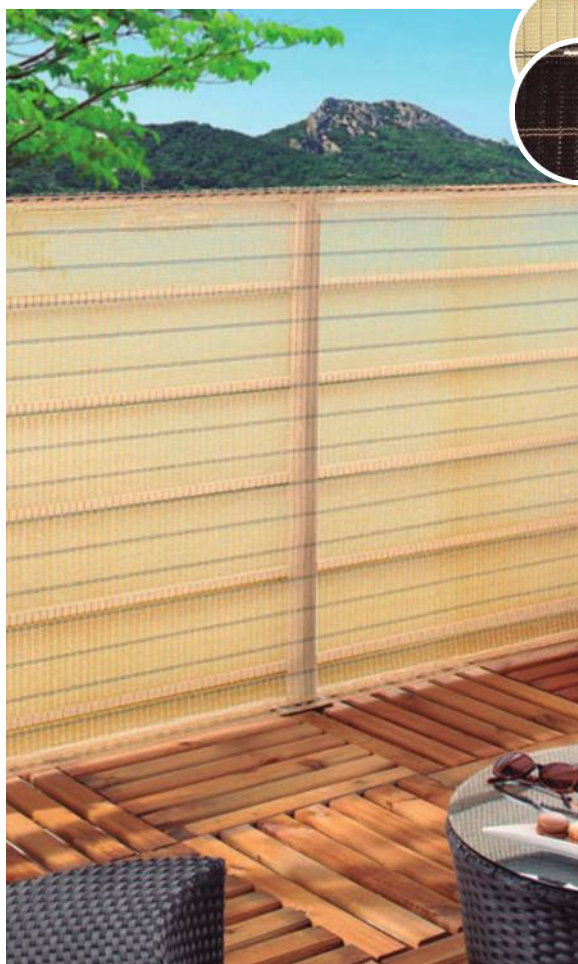

HAVANA

HU Dekoratív, szőtt árnyékoló háló. A 4 sarkában elhelyezett réz fűzőlyukaknak köszönhetően könnyen felszerelhető. Snugger + Fixing cord/Bridfix rögzítővel (50cm-ként) könnyen felszerelhető.

RO Paravan decorativ țesut pentru intimitate. Ochi de alamă și butoniere pentru o instalare ușoară. Ușor de instalat pe un fir de tensiune utilizând Snugger, Fixing cord ori Bridfix la fiecare 50 de cm.