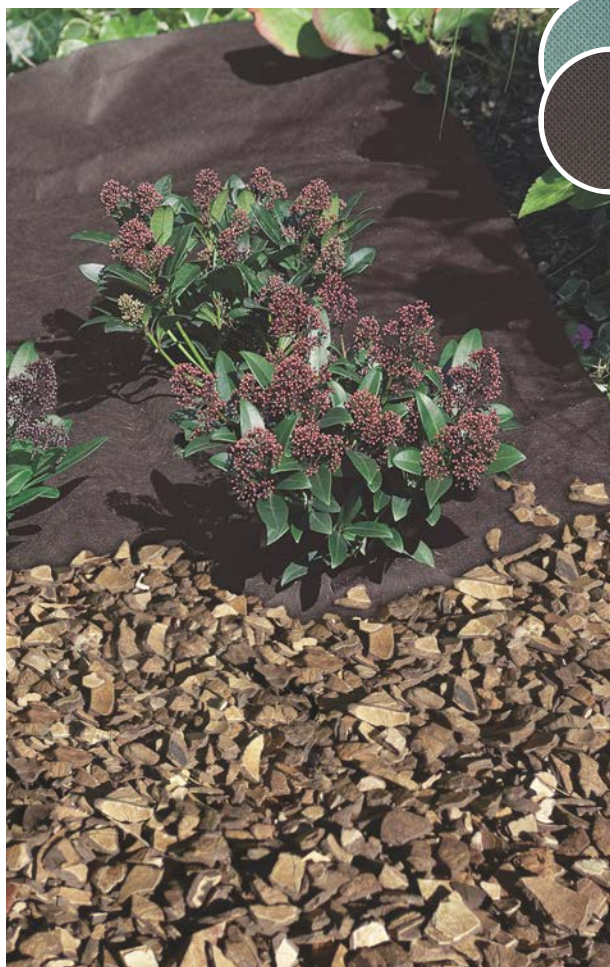

ANTIHERBAS GEOTEX

HU Barna színű talajtakaró gyomok ellen. Stabilizálja és erősíti a talajt, elválasztja egymástól a különböző rétegeket, szűrőként is funkcionál. Kevesebb víz szükséges az öntözéshez, mert megtartja a nedvességet. Rögzítéséhez használjunk speciális fémkapcsokat (FIXSOL, SPIKE).

RO Pâslă de mulcire. Pâslă pentru poteci și curți interioare. Delimitează solul, menține separat materialele, îmbunătățește calitățile solului, acționează ca un filtru. Pentru poteci, curți interioare, drenaj etc. Din polipropilenă 80 g/m². Permeabil la aer și apă.

EN Mulch fabric. Geotextile stabilizes and strengthens the soil, separates the different layers, functions as a filter. Can be used for walking paths, terraces, gravel drainage drains.

Ref.	Size	Color	Packaging (pieces)
101435	1,6 x 10 m	●	12/1
101436	1,6 x 250 m	●	1/1
2012513	1,6 x 50 m	●	1/1
101437	1,6 x 5 m	●	6/6
2017731	1,6 x 10 m	●●	9/1