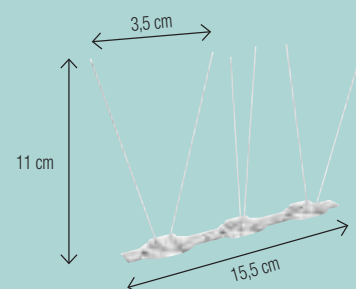

NEW

SPIKE BIRD

HU Galambriasztó. A rozsdamentes fém pácák segítségével megakadályozható a nem kívánatos madarak, például galambok ablakpárkányra, tetőszegélyekre szokását.

RO Repelent pentru porumbei. Cu ajutorul bețelor de metal inoxidabil, se poate preveni obișnuirea porumbeilor pe pervazurile ferestrelor și marginile acoperișului.

EN Pigeon repellent. Stainless steel metal claws.

Ref.	Méret	Szín	Kartonozási egység/ MRM
2007045	1,00 m	●	12/1
2007046	5,00 m	●	6/1

MOSQUITO NET

HU Műanyag szúnyogháló. Időjárásálló és könnyen rögzíthető. Kör szemformájú szerkezettel.

RO Plasă țânțari de plastic. Solid și ușor de instalat.

EN Plastic mosquito netting. Weather proof and easy to fix plastic netting. Circular eye-shaped structure.

Ref.	Megnevezés	Méret	Szín	Szemméret	Kartonozási egység/ MRM
82640320	RO- 100	1 x 50 m	●	1,5 x 1,5 mm	1/1
82640302	RO- 100	1 x 50 m	○	1,5 x 1,5 mm	1/1
82760320	RO- 120	1,2 x 50 m	●	1,5 x 1,5 mm	1/1
82760302	RO- 120	1,2 x 50 m	○	1,5 x 1,5 mm	1/1
82760309	RO- 120	1,2 x 50 m	●	1,5 x 1,5 mm	1/1