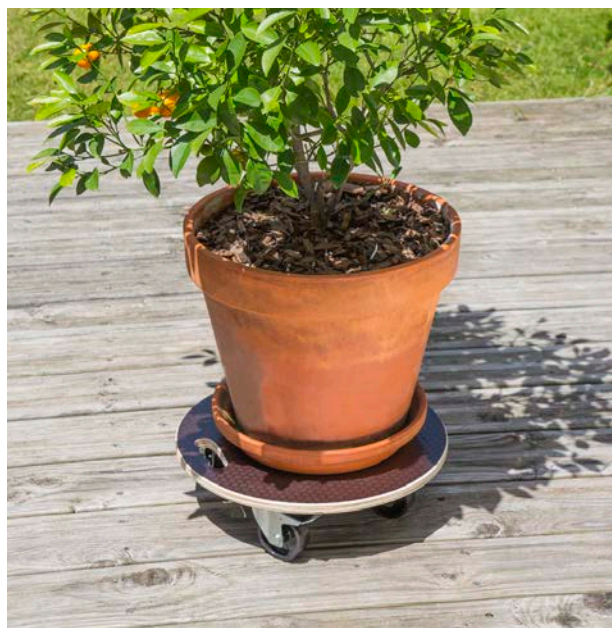

FLORA ROLL STRONG

HU Nagyon ellenálló gurulós növényalátét. Használja a nehéz növények mozgatásához erőfeszítés nélkül. 4 db görgő, melyből 2 db rendelkezik fékkel.

RO Suport ghiveci pe roți, foarte rezistent. Folosiți suportul pentru manipularea fără dificultăți a plantelor grele. Are 4 role, din care 2 sunt prevăzute cu frână.

EN Very robust plant roll stand. Highly resistant plant pot roller. Use to move heavy pot plants around effortlessly. 4 casters including 2 brakes.

Ref.	Size	Color	Packaging (pieces)
2013154	ø 0,4 m	●	8/1