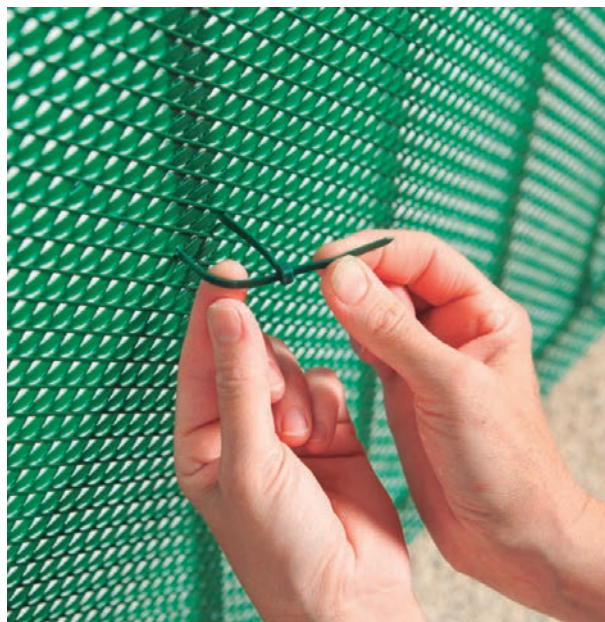

RO Clame de fixare pentru paravane țesute. Discretă și eficientă.

EN Fastening clips for woven privacy fence. Discreet and effective.

Ref.	Product	Size	Color	Packaging (pieces)
147121	20 Fixatex	2 x 2,5 cm	●	20 packs/1
2011896	20 Fixatex	2 x 2,5 cm	●	20 packs/1
2011895	20 Fixatex	2 x 2,5 cm	●	20 packs/1
147135	15 Fixatex	Ø 4 cm	●	10 packs/1
147136	300 Fixatex	Ø 4 cm	●	1 pack/1

BRIDFIX

HU Többfunkciós gyorskötöző. Ideális hálók és rácsok rögzítéséhez. Méretre vágható.

RO Ideal pentru fixarea plaselor și grilajelor. Ideal pentru fixarea plaselor și grilelor. Poate fi tăiat la dimensiunea dorită.