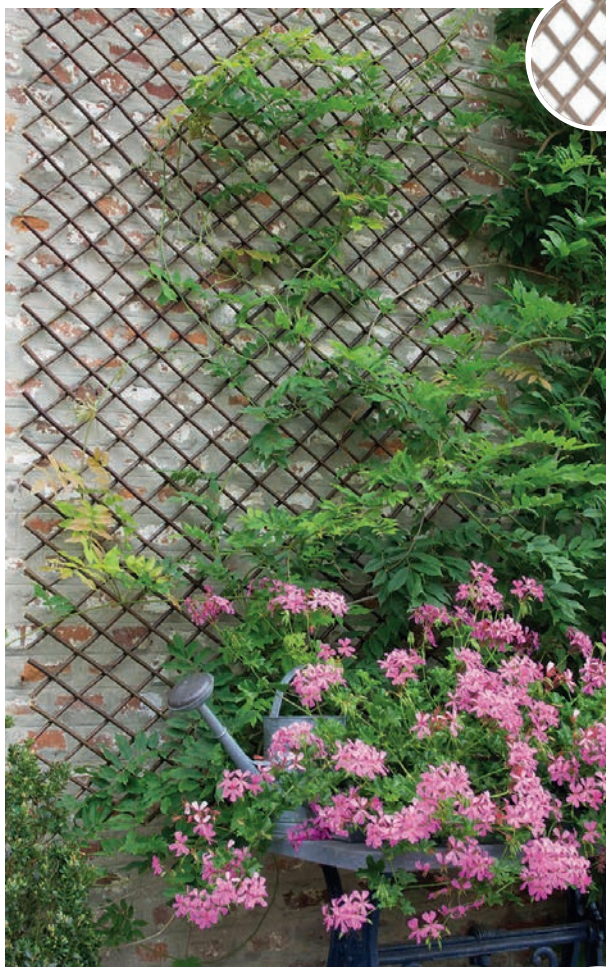

WILLOW TRELLIS

HU Fonott apácarács, fűzfából. Hántolatlan fűzfából készült térelválasztó vagy futtató. Harmonikaszzerűen állítható apácarács.

RO Trafor flexibil de nuiele.

EN Wicker trellis. Wicker trellis for separation or supporting your plants to climb up. Expandable.

Ref.	Size	Color	Packaging (pieces)
170261	0,5 x 1,5 m	●	6/1
170262	1 x 2 m	●	6/1