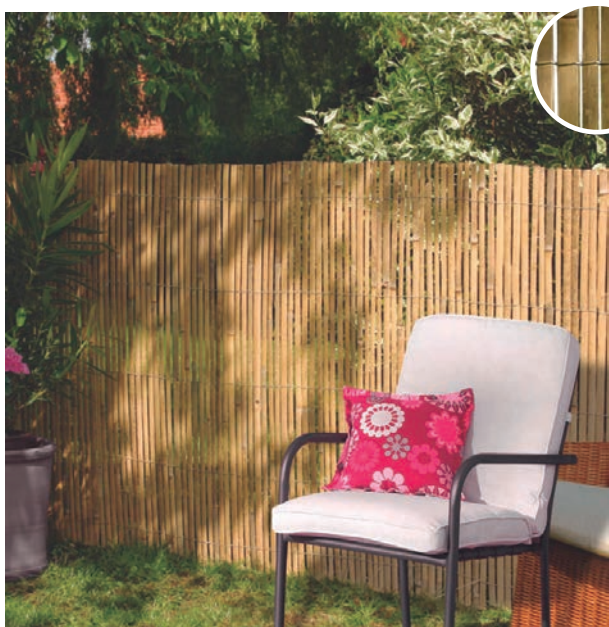

BAMBOOCANE

HU Természetes hasított bambusznád kerítés. Ideális belátás korlátozó erkélyre, teraszra, illetve a kertbe. Természetes hatást kelt, dekoratív. Beltéren is alkalmas dekorációs célokra. Fixcane/Twister Fix rögzítővel (50cm-ként) könnyen felszerelhető.

RO Produs natural și decorativ. Ideal pentru asigurarea izolării vizuale pe balcoane, terase și grădini. Se pretează foarte bine și la decorarea spațiilor interioare. Ușor de instalat pe un fir de tensiune utilizând Fixcane/Twister Fix la fiecare 50 de cm.

EN Natural bamboo privacy fence. Ideal for gardens but also suitable for all terraces and balconies. Very natural finish, decorative. Also ideal for indoor decoration. Easy to put upon a tension wire using Fixcane/Twister Fix placed every 50 cm.

Ref.	Size	Color	Packaging (pieces)
5030015	1 x 5 m	●	4/1
5030016	1,5 x 5 m	●	4/1
5030017	2 x 5 m	●	2/1