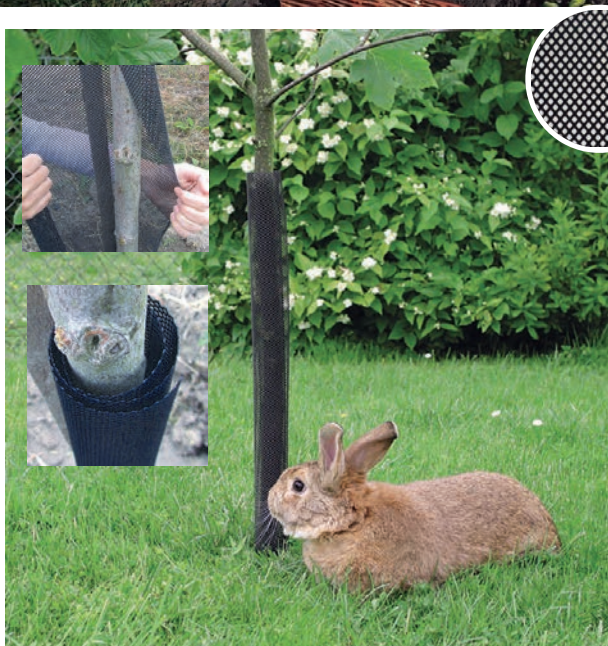

TREEX - FLEXGUARD

HU Vadrágás elleni facsemete védőháló. Egy mozdulattal a fa törzsre illeszthető, a törzsméret növekedését rugalmasan követi. Speciális szerkezete a növekedést serkentő mikroklímát biztosít. Hosszú élettartalmú.

RO Plasa asigură protecția scoarței puieților împotriva rozătoarelor. Forma spiralată permite instalarea ușoară pe trunchi, fără fixare suplimentară.

EN Treeguard is the best solution to protect your young trees against the hares, deers, or other wild animals. The spiral mesh is easily fit on the tree trunk, which grants special microclimate for stimulating the growing.

Ref.	Size	Color	Quantity	Packaging (pieces)
2012520	ø 6 x 55 cm	●	8 db/köteg	200 pcs / sack / 200
2012521	ø 6 x 80 cm	●	8 db/köteg	200 pcs / sack / 200
2012522	ø 6 x 110 cm	●	8 db/köteg	120 pcs / sack / 200
2012523	ø 11 x 55 cm	●	8 db/köteg	120 pcs / sack / 200
2012524	ø 11 x 80 cm	●	6 db/köteg	120 pcs / sack / 200
2012525	ø 11 x 110 cm	●	6 db/köteg	120 pcs / sack / 200