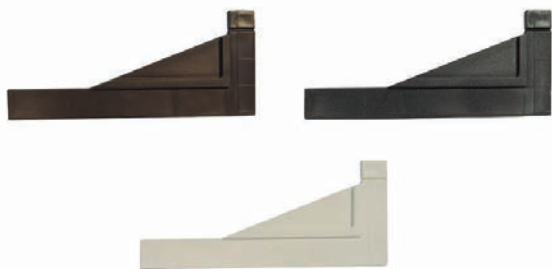

PERFIX

HU Rögzítő elem a panelek összeillesztéshez. MOSAIC, PRIVAT, CLASSIC panel rögzítéshez szükséges összeillesztő alkatrészek.

RO 2 elemente de fixare. Dispozitive de fixare pentru panouri MOSAIC, PRIVAT, CLASSIC.

EN 2 fixings for assembly panel, profile and post without any tools. Assembly parts for MOSAIC, PRIVAT and CLASSIC panels.

Ref.	Quantities	Size	Color	Packaging (pieces)
2012866	2 Perfix	6 x 14 cm	●	10/1
2012867	2 Perfix	6 x 14 cm	●	10/1
2012865	2 Perfix	6 x 14 cm	○	10/1