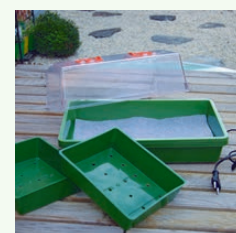

HEATING GROW

HU Fűtött mini üvegház palántáknak. Optimális hőmérsékletet biztosít a palántáknak és dugványoknak. Két tálcával, filccel és 1,5m hosszú kábellel az EU szabványoknak megfelelően.

RO Mini-seră încălzibilă pentru răsaduri. Menține o temperatură și umiditate optimă pentru răsaduri și marcote. Livrat cu 2 tave de plantare și pâslă. Cablu de alimentare 1,50 m conform normelor CE.

EN Heated mini-greenhouse for seedlings. Maintains optimal temperature and humidity for seedlings and cuttings. Delivered with 2 planting trays and wet felt. 1,5m of cable to EC standards.

Ref.	Size	Color	Packaging (pieces)
160019	39 x 25 x 20 cm	●	4/1