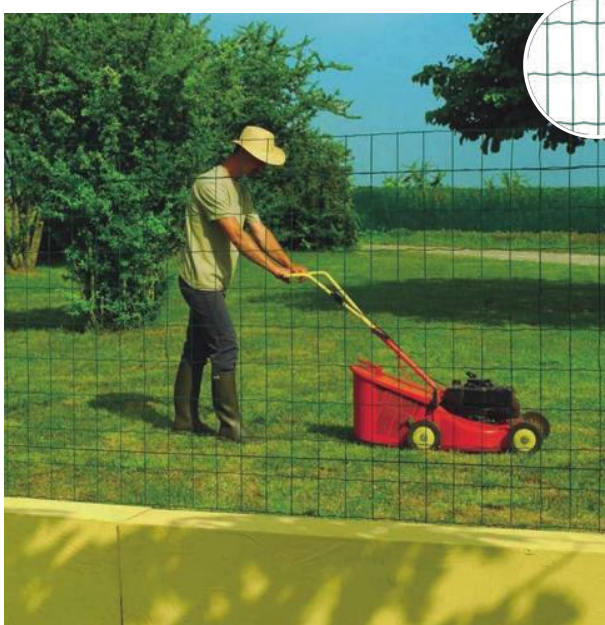

DECOMET

HU Dekoratív drótháló. Különösen alkalmas kertrészek lekerítéséhez. Galvanizált, műanyaggal bevont, a hosszú élettartam érdekében.

RO Plasă decorativă de sârmă. Indicat în special pentru realizarea de garduri, separarea grădinilor. Galvanizat sau plasticizat pentru durabilitate.

EN Decorative wire mesh. Specially indicated for the realization of fences, the separation of gardens. Plasticized finish.

Ref.	Méret	Szín	Szemméret	Megnevezé	Kartonozási egység/ MRM
172560	0,6 x 10 m	●	100 x 75 x 2,2 mm	Decomet 60	4/1
172561	1 x 10 m	●	100 x 75 x 2,2 mm	Decomet 100	4/1
2017292	1,2 x 10 m	●	100 x 75 x 2,2 mm	Decomet 120	4/1
2017293	1,5 x 10 m	●	100 x 75 x 2,2 mm	Decomet 150	4/1
172661	1 x 25 m	●	100 x 75 x 2,2 mm	Decomet 100	1/1
172665	1,5 x 25 m	●	100 x 75 x 2,2 mm	Decomet 150	1/1