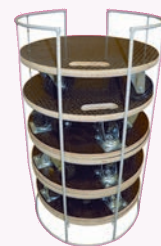

FLORA ROLL STRONG

HU Nagyon ellenálló gurulós növényalátét. Használja a nehéz növények mozgatásához erőfeszítés nélkül. 4 db görgő, melyből 2 db rendelkezik fékkel.

RO Suport ghiveci pe roți, foarte rezistent. Folosiți suportul pentru manipularea fără dificultăți a plantelor grele. Are 4 role, din care 2 sunt prevăzute cu frână.

EN Very robust plant roll stand. Highly resistant plant pot roller. Use to move heavy pot plants around effortlessly. 4 casters including 2 brakes.

Ref.	Size	Color	Packaging (pieces)
2013154	ø 0,4 m	●	8/1