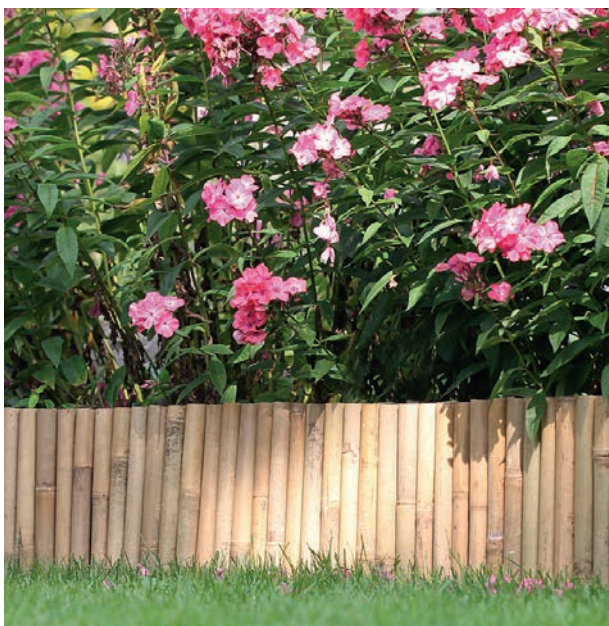

BAMBOO BORDER

HU Természetes bambusz, kerti szegély. Virágágyások, gyalogutak, zöldségágyások, gyepesített területek, stb. elhatárolására.

RO Bordură decorativă din salcâm natural.

EN Flexible bamboo border. Natural bamboo border for garden decoration. It is ideal for edging of flower- and vegetable beds, paths and turf.

Ref.	Size	Color	Packaging (pieces)
170041	0,35 x 1 m	●	6/6
NEW 2007099	0,35 x 1 m	●	6/6

GREENBORDER

HU Hullámos műanyag gyepszegély. Egyszerűen kihelyezhető, nem akadályozza a fűnyírót. Könnyedén követhetjük vele a kert kanyarulatait és domborulatait.

RO Bordură de gazon. Simplu de instalat. Nu îngreunează tunderea gazonului. Permite urmărirea denivelărilor și cotiturilor grădinii fără efort.

EN Lawn edging. Simple to install. Does not interfere with the work of the lawnmower. Allows you to follow the curves of the ground and the finishes of your garden without trouble.

Ref.	Size	Color	Packaging (pieces)
170015	0,15 x 9 m	●	10/10
170020	0,2 x 9 m	●	10/10

STEELY BORDURA

HU Galvanizált acél ágyásszegély. Hatékony és esztétikus megoldás különféle területek elhatárolására, vagy kerti ösvény kialakítására. Rugalmas, erős, könnyen telepíthető és biztonságosan kezelhető: a felső és alsó szélek be vannak hajtvva, hogy elkerüljük az esetleges sérüléseket.

RO Bordură pentru paturi de plante din oțel zincat. Soluție eficientă și estetică pentru delimitarea diferitelor zone sau crearea unei poteci în grădină. Flexibil, puternic, ușor de instalat și sigur de manevrat: marginile superioare și inferioare sunt pliate pentru a evita posibilele deteriorări.