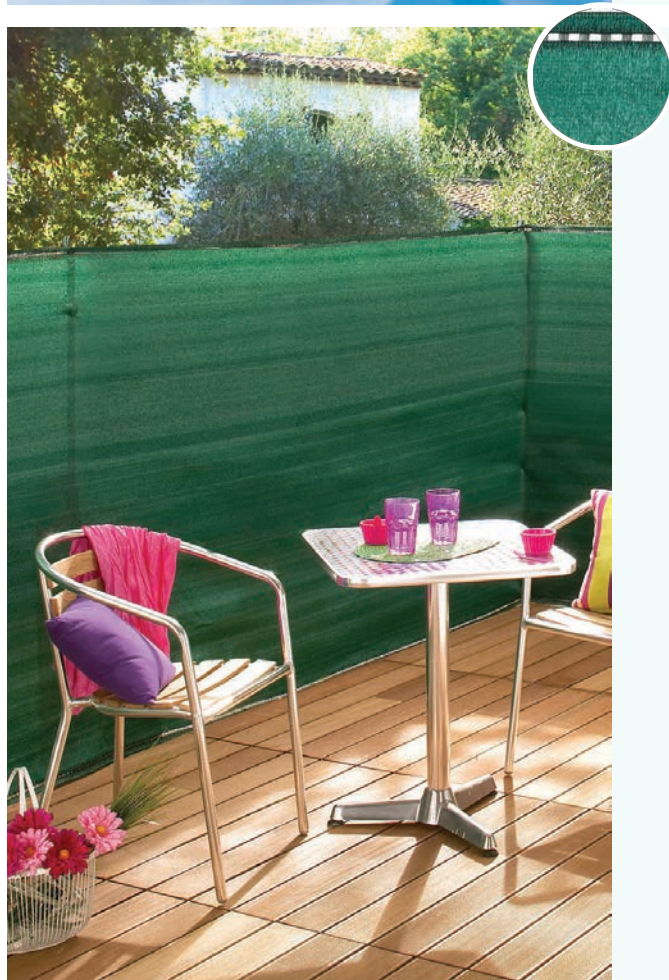

TOTALTEX

HU Tartós, szőtt árnyékoló háló 95%-os takarással. Kiváló minőségű belátáskorlátozó háló, ha szeretné elrejteni kertjét, teraszát. Fixatex rögzítővel (50cm-ként) könnyen felszerelhető.

RO Paravan țesut. Plasă de protecție vizuală de înaltă calitate pentru cei care doresc să își ascundă grădina sau terasa. Ușor de instalat cu Fixatex (la fiecare 50 cm).

EN Woven screen. A high-quality screening net that allows you to hide your garden or terrace. Easy to install with Fixatex (every 50 cm).

Ref.	Size	Color	Packaging (pieces)
2012323	1 x 5 m	●	9/1
2012322	1 x 5 m	●	9/1
2012324	1,5 x 10 m	●	4/1
2012325	1,5 x 10 m	●	4/1
NEW 2011853	1,5 x 10 m	●	4/1
NEW 2011861	1,5 x 10 m	●	4/1
2012320	1,5 x 50 m	●	1/1
2018855	1,5 x 50 m	●	1/1
2012326	2 x 10 m	●	4/1
2012327	2 x 10 m	●	4/1
NEW 2011855	2 x 10 m	●	4/1
NEW 2011863	2 x 10 m	●	4/1
2012321	2 x 50 m	●	1/1
2018856	2 x 50 m	●	1/1

SUPRATEx

HU Kiváló minőségű, 100 %-os takarást biztosító szőtt árnyékoló háló. A háló alsó és felső részén kialakított gomblyukakon keresztül könnyen felfűzhető a kerítésekre. Fixcane és Fixatex rögzítővel (50cm-ként) könnyen felszerelhető.

RO Paravan țesut. Plasă de umbrire țesută, cu acoperire 100%. Poate fi ușor înșirată pe garduri prin butonierele amplasate în partea de jos și de sus a plasei. Ușor de instalat cu Fixcane sau Fixatex (la fiecare 50 cm).

EN Woven screen. A woven shading net that ensures 100% coverage. It can be easily strung on a fence thanks to the holes at the top and bottom.

Ref.	Size	Color	Packaging (pieces)
174089	2 x 10 m	●	4/1
2011873	1,5 x 5 m	●	4/1 + 44 db Fixcane
NEW 170113	1,5 x 50 m	●	1/1
NEW 170115	2 x 50 m	●	1/1