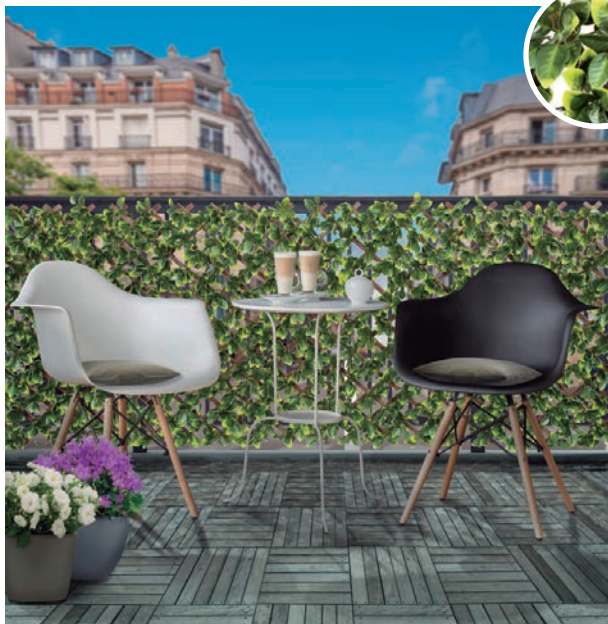

FLEXIGREEN

HU Kihúzható pvc apácarács polietilén levelekkel. Fal vagy erkély díszítésére ill. különböző terek elválasztására. Erkélyre rögzítve belátáskorlátozóként zöld színével a természetet is közelebb hozza. Nagyon praktikus, ha azonnali eredmény elérése a cél.

RO Trafor flexibil din PVC, cu frunze din polietilenă, pentru decorarea pereților sau balcoanelor, respectiv separarea diferitelor spații. Fixat pe balcoane, ca panou de intimitate, aduce mai aproape natura prin colorația sa verde. Foarte practic când scopul este crearea unei soluții instantanee.

EN Extendable trellis with polyethylene leaves. Extendable PVC trellis, covered with polyethylene foliage, to decorate a wall or balcony or create a separation. Secured to a balcony, this trellis will be act as a privacy screen and at the same time to provide a green touch. A product that is very easy to put in place for instant result.

Ref.	Size	Color	Packaging (pieces)
2016023	1 x 2 m	● ●	4/1