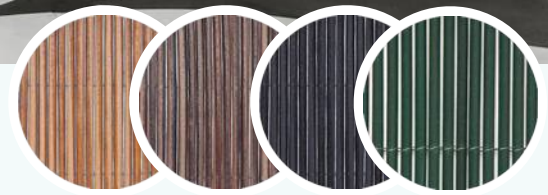

Ref.	Méret	Szín	Kartonozási egység/ MRM
2016049	1 x 3 m	●	4/1
NEW 2019507	1 x 3 m	●	4/1
2016047	1 x 3 m	●	4/1
2017125	1 x 3 m	●	4/1
2016050	1,5 x 3 m	●	2/1
NEW 2019508	1,5 x 3 m	●	2/1
2016048	1,5 x 3 m	●	2/1
2017126	1,5 x 3 m	●	2/1
2017128	2 x 3 m	●	2/1
NEW 2019509	2 x 3 m	●	2/1
2017129	2 x 3 m	●	2/1
2017127	2 x 3 m	●	2/1