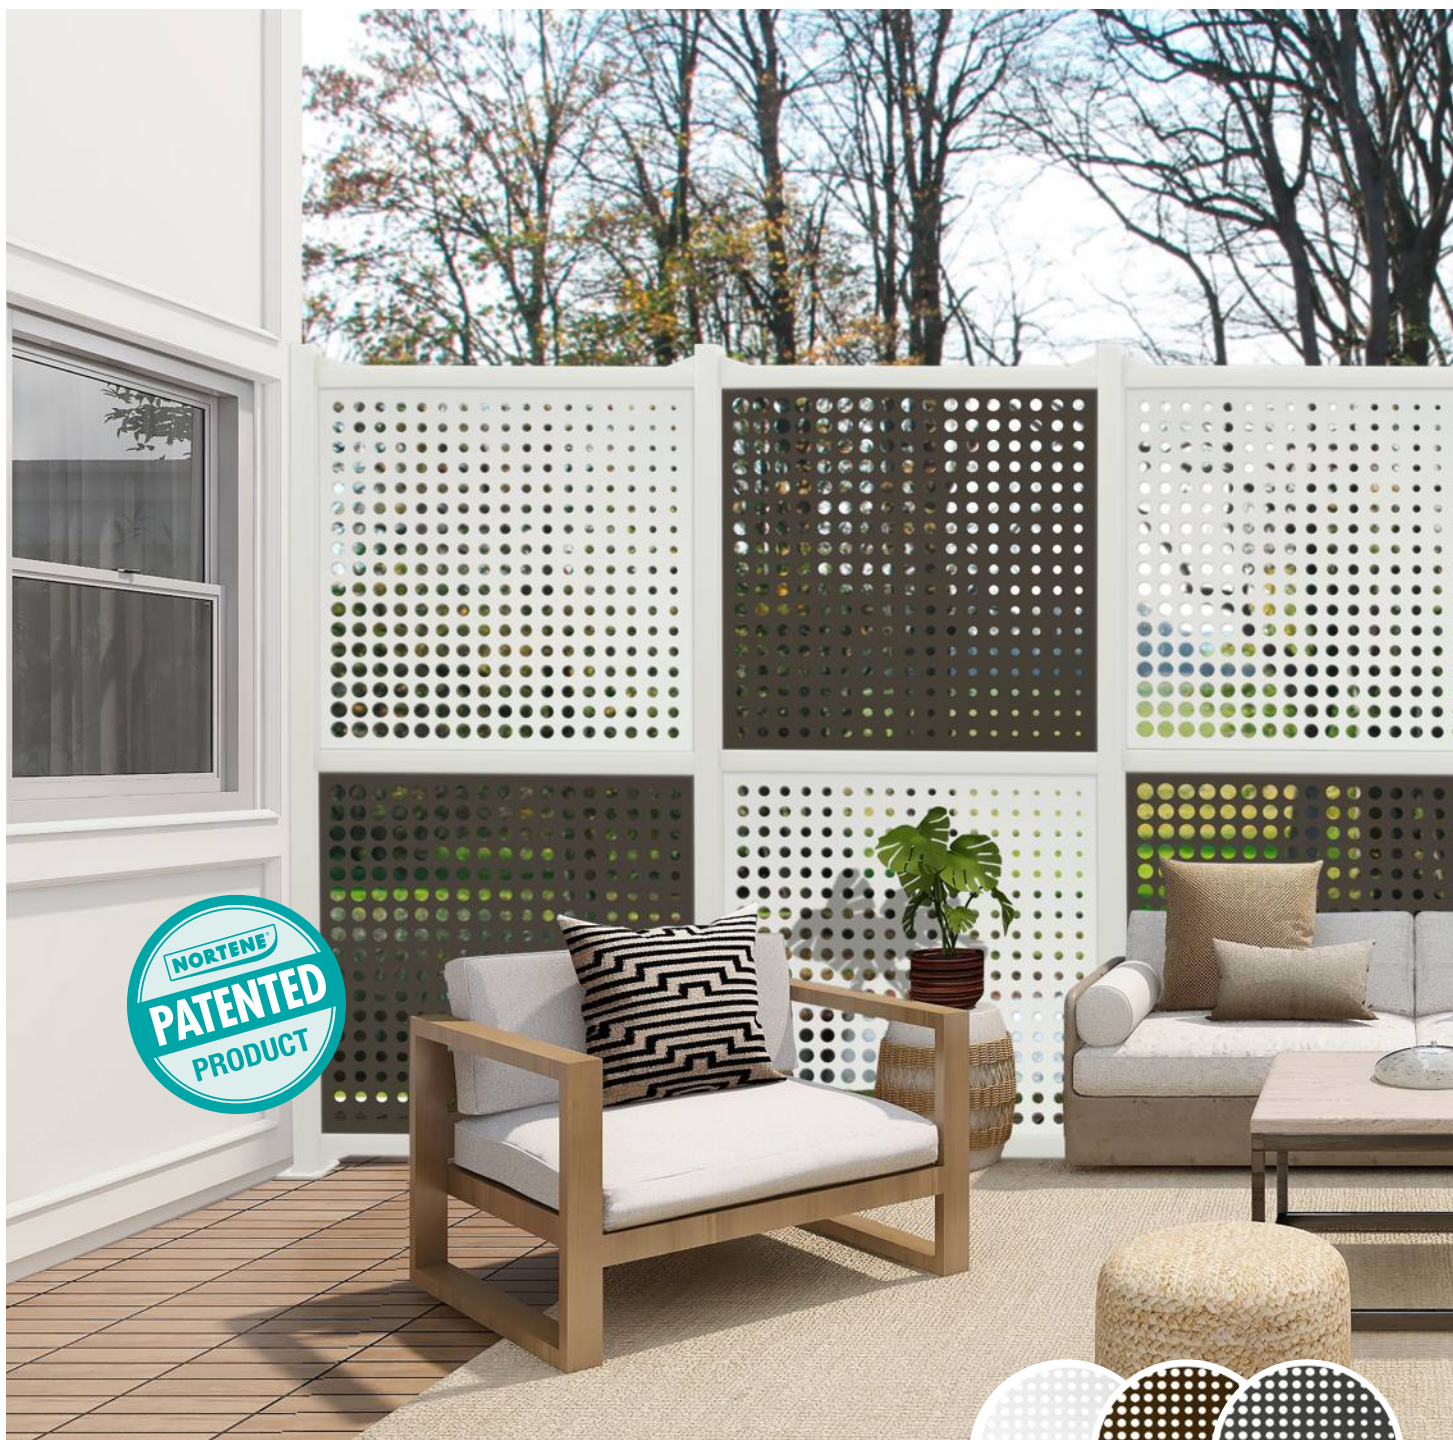

MOON

HU Dekoratív panel kör mintázattal. Újszerű tervezési koncepció alapján készült négyzet alakú panel, melynek megjelenését a fokozatosan csökkenő átmérőjű, kör formájú apró lyukak teszik még egyedibbé. Kialakításának köszönhetően könnyedén alakítható az egyedi ízléseknek megfelelően, mind elrendezés, mind a színek kombinálása tekintetében.

RO Panou decorativ. Un nou concept de panou de formă pătrată pentru personalizarea gardului dumneavoastră, prin combinarea culorilor și schimbarea orientării panourilor, pentru crearea unei ambiante unice, după preferințe.

EN Decorative panel. A new concept of square-shaped panel to personalize your fence by combining colors or changing the orientation of the panels to create unique environments and to your liking.

Ref.	Méret	Vastagság	Szín	Kartonozási egység/ MRM
2019488	1 x 1 m	5 mm	○	5/1
2019489	1 x 1 m	5 mm	●	5/1
2019490	1 x 1 m	5 mm	●	5/1