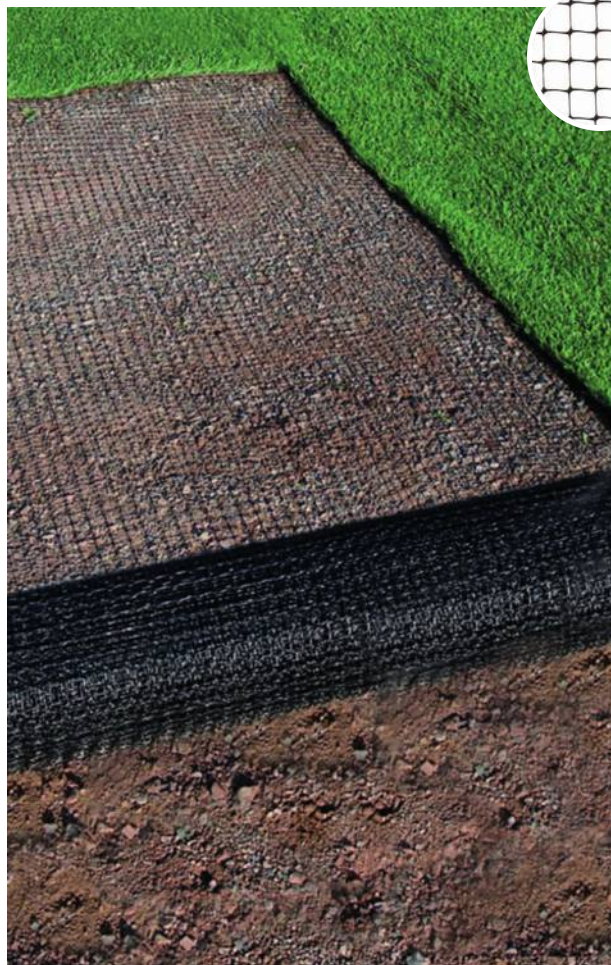

AVINET 90

HU Vakondháló, mely biztos megoldást nyújt a vakondtúrások ellen. A vakondháló ideális védelmet nyújt füvesített területeken, futballpályákon, játszótéren, golfpályákon és a kertben is a vakond ellen. Ezt a nagy merevségű és tekereshosszú hálót nagyobb területek esetén ajánljuk. Nem hullámosodik, könnyen kerül.

RO Plasa anticârțițe oferă soluție ideală împotriva cârțițelor pe terenuri cu gazon, de fotbal, de joacă, de golf ori chiar în grădinile decorative. Această plasă mai rigidă și în suluri mari o recomandăm pentru terenuri întinse. Nu se ondulează, se așează ușor.

EN Perfect solution against moles. The anti-mole net offers an ideal protection against moles on grassy fields such as football and playgrounds, golf courts or gardens. Placed in the ground before placing/seeding the lawn will prevent mole activities in the covered area.

Ref.	Méret	Szemméret	Szín	Kartonozási egység/ MRM
174641	1 x 10 m	16 x 16 mm	●	9/1
170611	1 x 200 m	16 x 16 mm	●	1/1
170612	2 x 200 m	16 x 16 mm	●	1/1