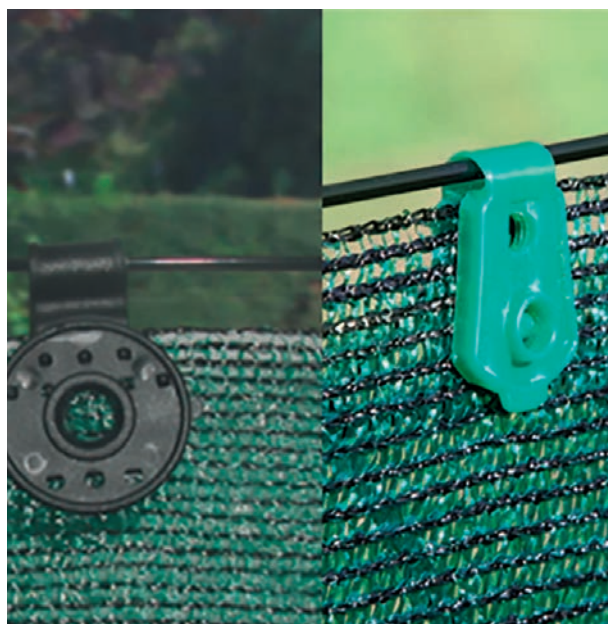

FIXATEX

HU Rögzítő kapocs szőtt árnyékoló hálókhoz. Diszkrét és hatásos megoldás.

RO Clame de fixare pentru paravane țesute. Discretă și eficientă.

EN Fastening clips for woven privacy fence. Discreet and effective.

Ref.	Product	Size	Color	Packaging (pieces)
147121	20 Fixatex	2 x 2,5 cm	●	20 packs/1
2011896	20 Fixatex	2 x 2,5 cm	●	20 packs/1
2011895	20 Fixatex	2 x 2,5 cm	●	20 packs/1
147135	15 Fixatex	Ø 4 cm	●	10 packs/1
147136	300 Fixatex	Ø 4 cm	●	1 pack/1