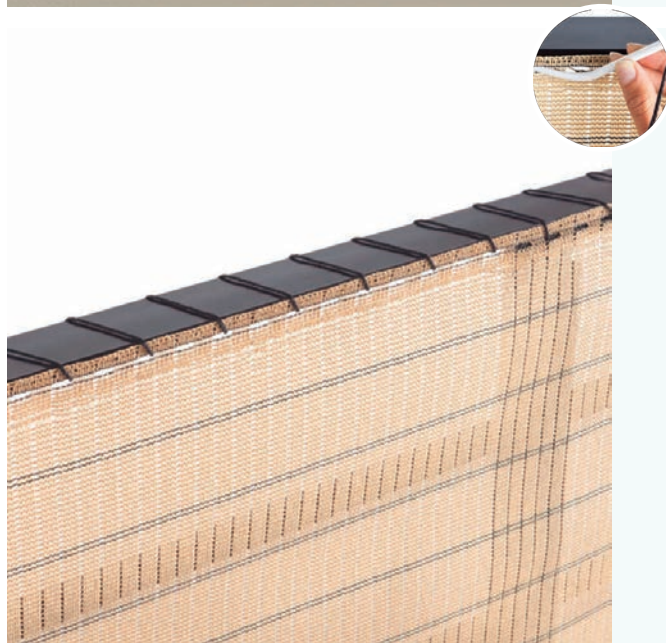

SNUGGER

HU Gumikötöző, fűzőlyukkal rendelkező árnyékoló hálókhoz. Használata, egyszerű és gyors. Amennyiben szükséges, többször is hurkoljuk át a rögzítőfejen.

RO Bandă elastică pentru instalarea paravanelor cu inele. Utilizare simplă, rapidă. Dacă este necesar, se va bucla de mai multe ori pe capul de fixare.

EN Elastic tie for installation of privacy fences with eyelets. Simple and fast to use. If necessary, loop it on the fixing head several times.

Ref.	Product	Size	Color	Packaging (pieces)
147143	20 Snugger	21 cm x Ø 4 mm	●	10 packs/1