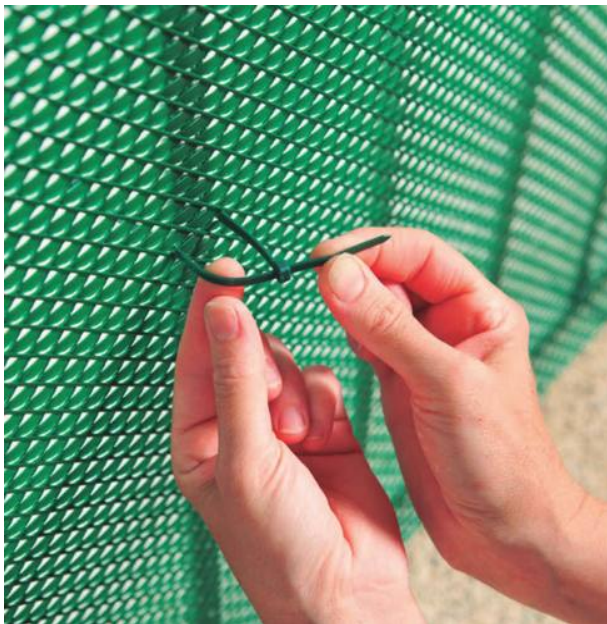

BRIDFIX

HU Többfunkciós gyorskötöző. Ideális hálók és rácsok rögzítéséhez. Méretre vágható.

RO Ideal pentru fixarea plaselor si grilajelor. Ideal pentru fixarea plaselor și grilajelor. Poate fi tăiat la dimensiunea dorită.

EN Ideal for fastening fences. An ideal product to affix nets and grids. Can be cut to size.

Ref.	Megnevezés	Szín	Méret	Kartonozási egység/ MRM
147125	50 Bridfix	●	ø 3,2 mm - 14 cm	20/5
2011893	50 Bridfix	●	ø 3,2 mm - 14 cm	20/5
2011892	50 Bridfix	●	ø 3,2 mm - 14 cm	20/5
2011894	50 Bridfix	●	ø 3,2 mm - 14 cm	20/5
147128	50 Bridfix	●	ø 4,8 mm - 19 cm	20/5