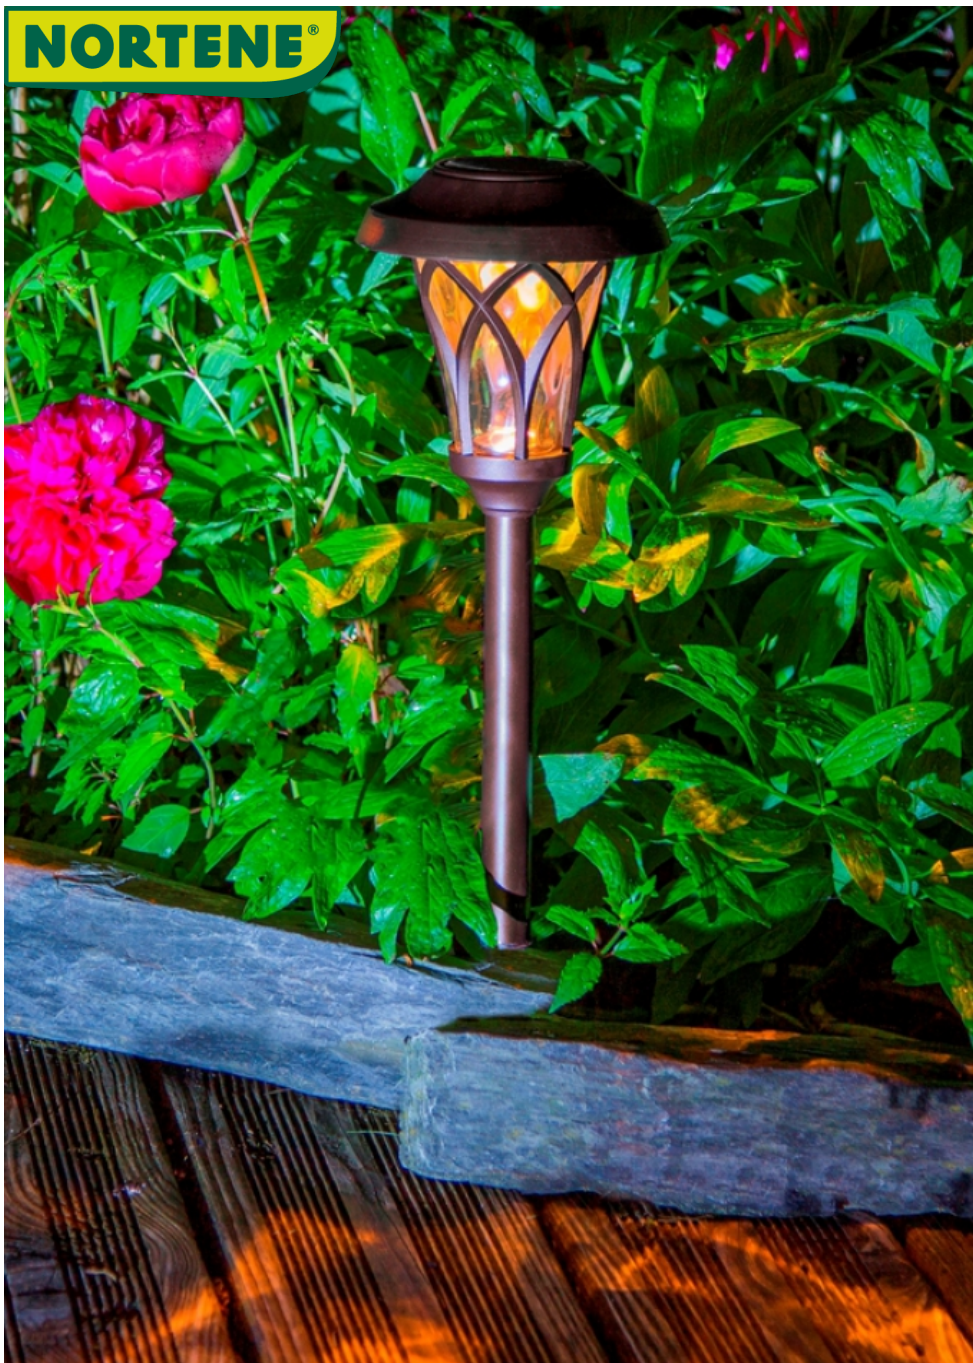

NORTENE®

EDEN

Klasszikus és elegáns stílusú leszúrható napelemes lámpa

Elegáns megjelenés jellemzi ezt a szolár lámpát. Virágágyásainak, gyalogútjainak romantikus megvilágítást kölcsönöz. Az üveg lámpatestet csodás barna fém foglalat védi. Tökéletesen illik minden kertbe.

Előnyök

A napelemes kerti lámpa a szolár panelek segítségével nappal feltöltődik, az est beköszöntével pedig hangulatosan megvilágítja teraszát, körülhatárolja a virágágyásokat, gyalogutakat kertjében. Energiatakarékos és praktikus.

Jellemzők

Anyaga: rozsdamentes acél, üveg és műanyag.
1 db fehér LED izzóval ellátott, a szolár panel mérete 6 cm átmérőjű, 1.2V - 400 mAh AAA Ni-MH újratölthető teleppel rendelkezik, Be / Ki kapcsoló gombbal rendelkezik, a teljes töltés után 6-8 órán át világít.